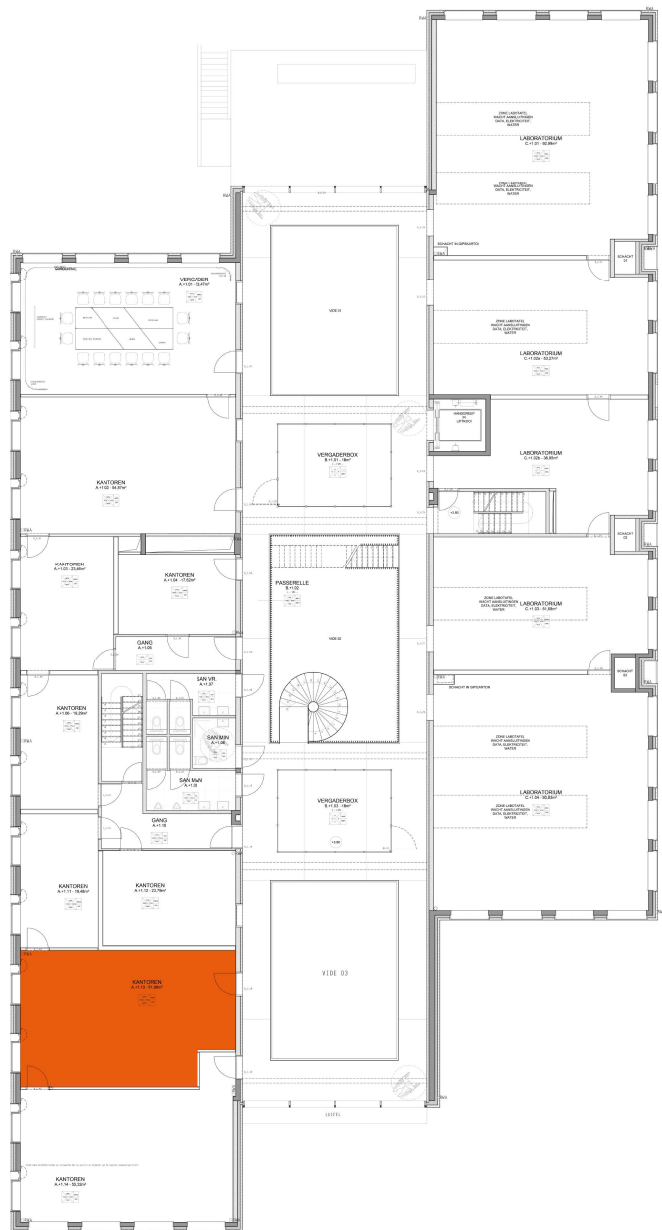

Wetenschapspark
Universiteit Antwerpen

Meer info: Jade Verrept
jade.verrept@pomantwerpen.be
+32 3 443 04 00